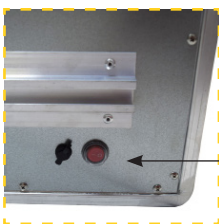

FICHA TÉCNICOS

- Dimensión señal: peatón / 24h peatón / rotonda / stop.....60 x 60 cm
- Dimensión señal: escolar70 x 70 cm
- Potencia de luz LED 10 W
- Tipo de señal Reflectante con luz led parpadeante
- Encendido de LED's (modelo 24 horas) Siempre encendido
- Encendido de LED's (modelo Noche) Según luz solar en la placa
- Carga completa 2 días de luz solar