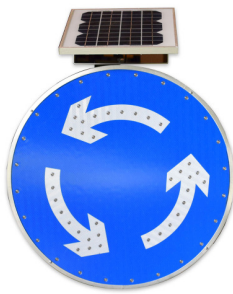

SEÑAL LED

Escolar / Peatón / 24h peatón / Rotonda / Stop / 20 / 30 / 50

MÁXIMA VISIBILIDAD

SIN INSTALACIÓN ELÉCTRICA

ECOLÓGICO

SEÑALES LUMINOSAS LED CON ENERGÍA SOLAR FOTOVOLTAICA

NOCHE

NOCHE

NOCHE

NOCHE

24 H

24 H

24 H / NOCHE

**PARPADEO BICOLOR:
NARANJA Y ROJO
NOCHE**

- ✓ **100% autónomo**
- ✓ **360h. de luz sin carga**
- ✓ **Resiste la intemperie**
- ✓ **Parpadeo LED naranja**
- ✓ **Máxima Seguridad Vial**
- ✓ **Fijaciones y tornillería incluidas**

FICHA TÉCNICOS

- Dimensión señal: peatón / 24h peatón / rotonda / stop.....60 x 60 cm
- Dimensión señal: escolar70 x 70 cm
- Potencia de luz LED 10 W
- Tipo de señal Reflectante con luz led parpadeante
- Encendido de LED's (modelo 24 horas) Siempre encendido
- Encendido de LED's (modelo Noche) Según luz solar en la placa
- Carga completa 2 días de luz solar